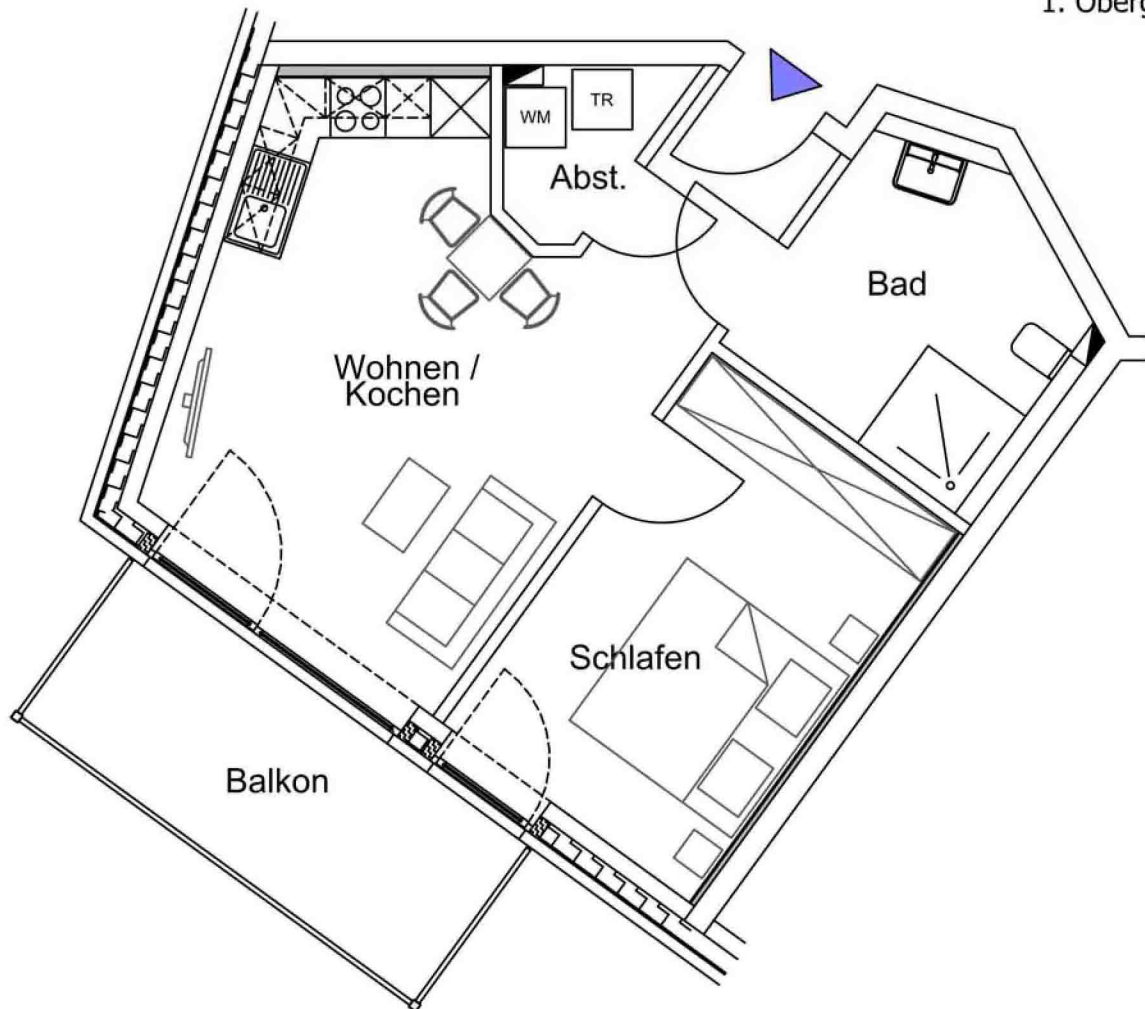

**Wohnung 28**

1. Obergeschoss

Raum	Nutzfläche
Wohnen/Kochen	23,88 m <sup>2</sup>
Schlafen	13,76 m <sup>2</sup>
Bad	8,38 m <sup>2</sup>
Abstell	2,21 m <sup>2</sup>
Balkon	10,00 m <sup>2</sup>
	<b>58,23 m<sup>2</sup></b>