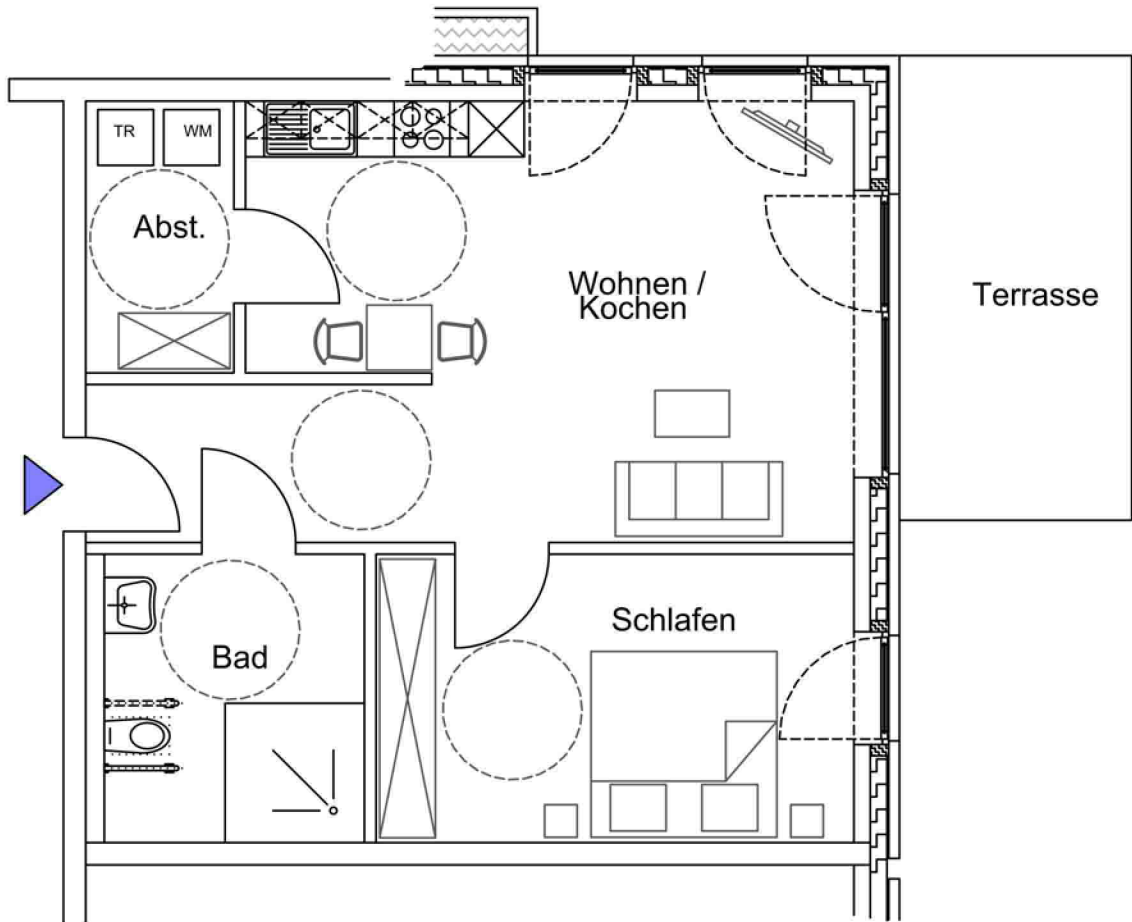

**Wohnung 2**

Erdgeschoss

Raum	Nutzfläche
Wohnen/Kochen	33,34 m <sup>2</sup>
Schlafen	15,73 m <sup>2</sup>
Bad	8,95 m <sup>2</sup>
Abstell	4,53 m <sup>2</sup>
Terrasse	12,50 m <sup>2</sup>
	<b>75,05 m<sup>2</sup></b>