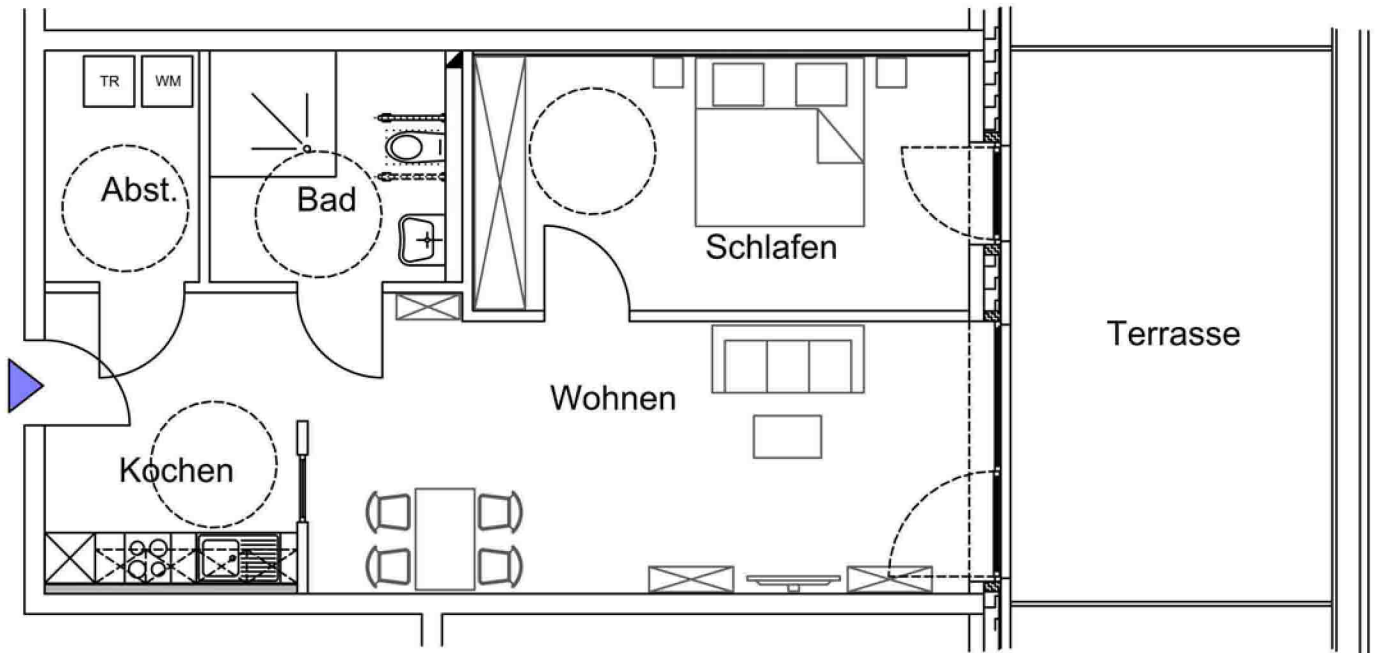

Wohnung 16

1. Obergeschoss

Raum	Nutzfläche
Wohnen	25,69 m ²
Kochen	10,44 m ²
Schlafen	17,67 m ²
Bad	7,87 m ²
Abstell	4,91 m ²
Terrasse	25,00 m ²
	91,58 m²