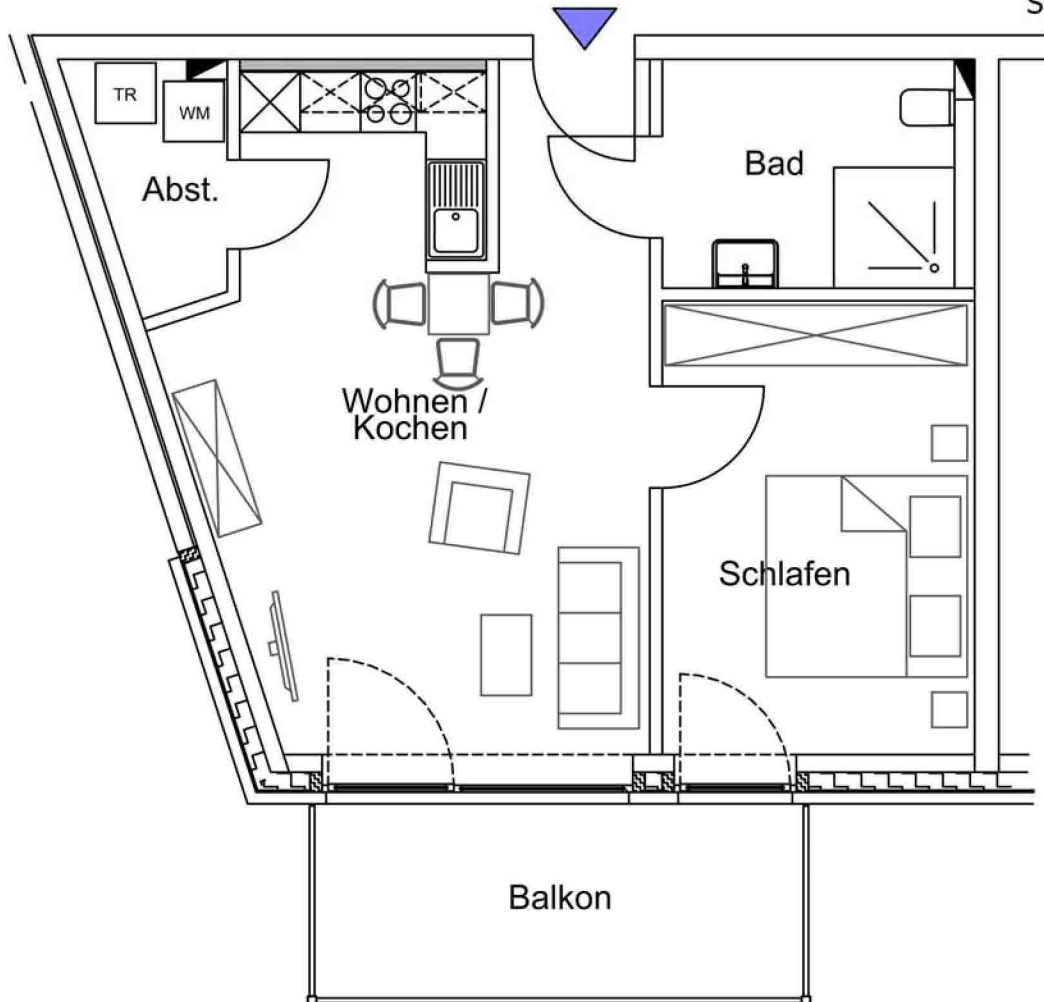

Wohnung 32

Staffelgeschoss

Raum	Nutzfläche
Wohnen/Kochen	28,33 m ²
Schlafen	13,78 m ²
Bad	6,66 m ²
Abstell	2,97 m ²
Balkon	10,00 m ²
	61,74 m²