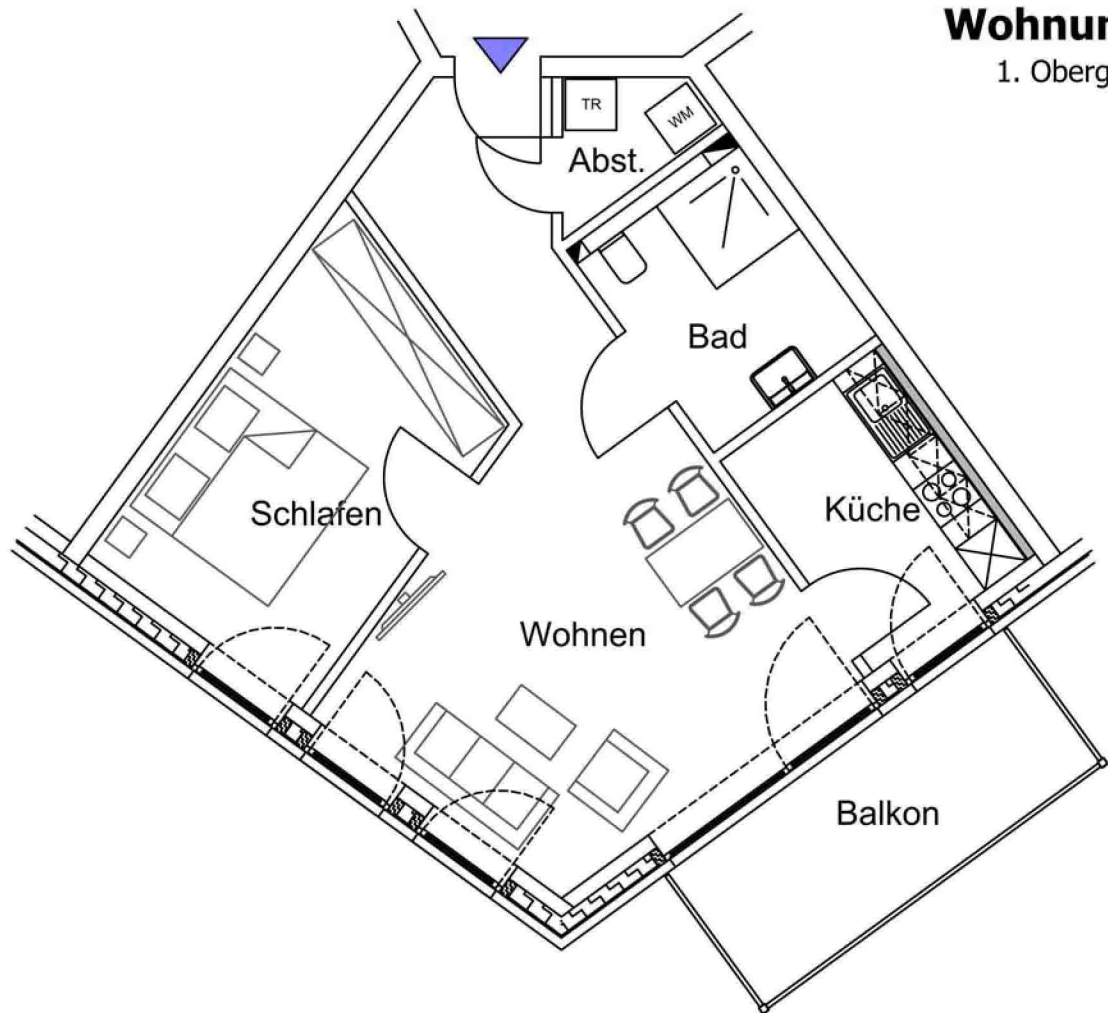

Wohnung 26

1. Obergeschoss

Raum	Nutzfläche
Wohnen	28,25 m ²
Küche	6,69 m ²
Schlafen	14,16 m ²
Bad	6,52 m ²
Abstell	2,11 m ²
Balkon	10,00 m ²
	67,73 m²