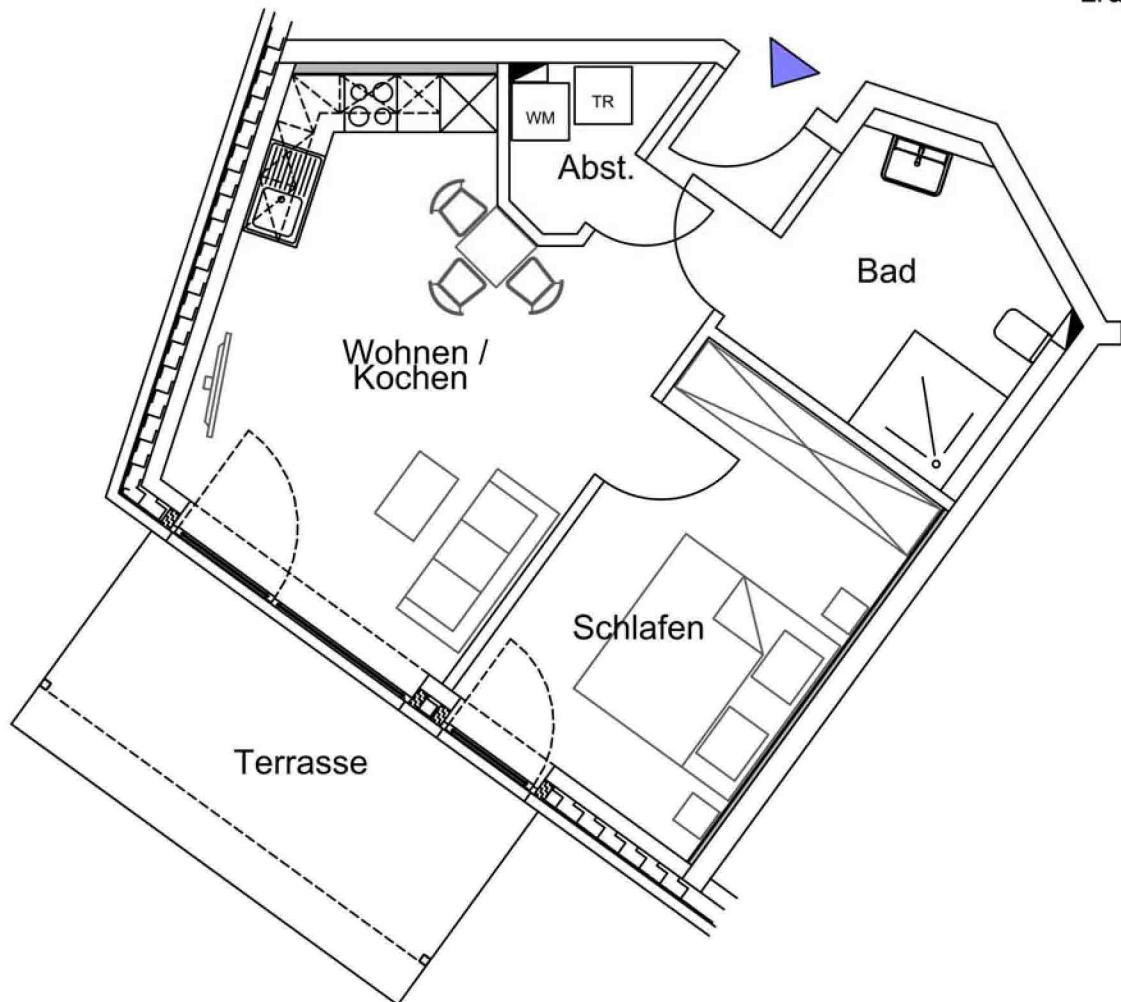

Wohnung 14

Erdgeschoss

Raum	Nutzfläche
Wohnen/Kochen	23,88 m ²
Schlafen	13,76 m ²
Bad	8,38 m ²
Abstell	2,20 m ²
Terrasse	12,50 m ²
	60,72 m²