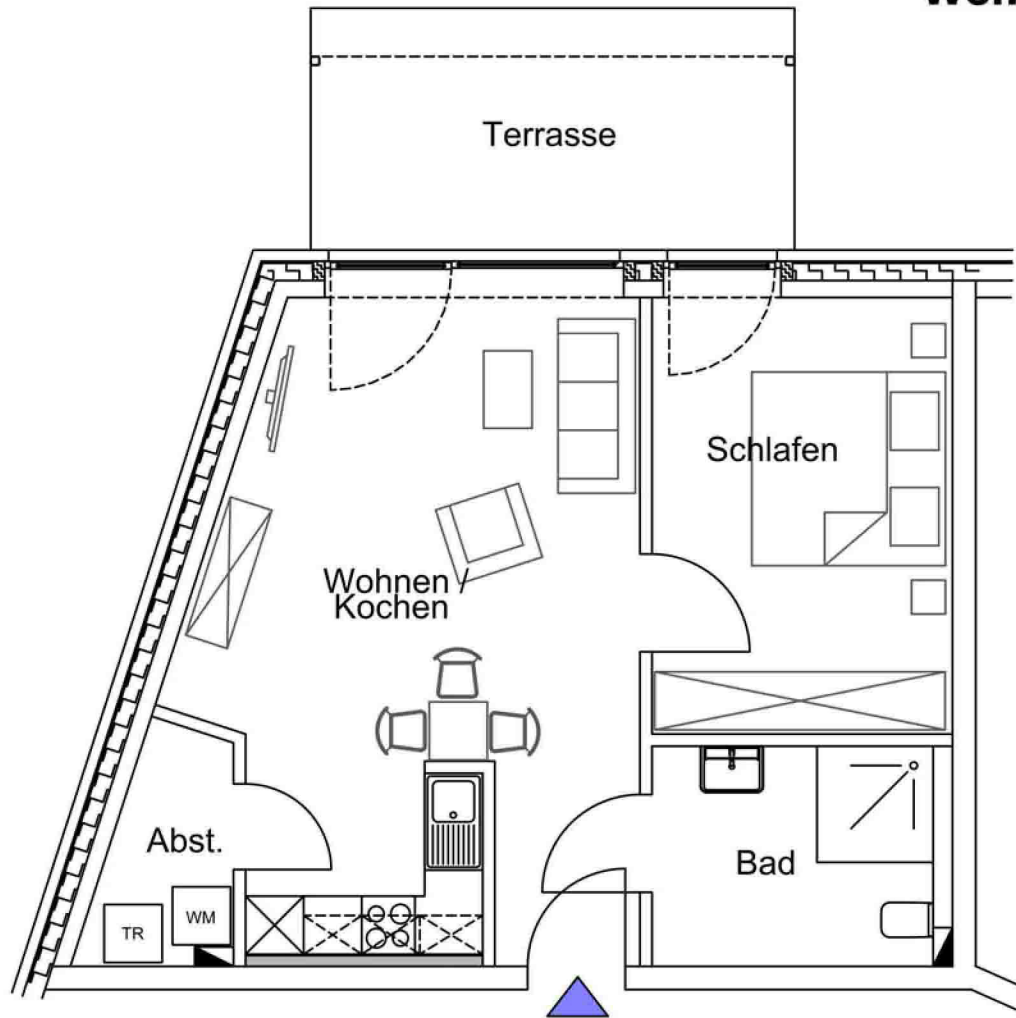

Wohnung 13

Erdgeschoss

Raum	Nutzfläche
Wohnen/Kochen	28,33 m ²
Schlafen	13,78 m ²
Bad	6,66 m ²
Abstell	2,97 m ²
Terrasse	12,50 m ²
	64,24 m²