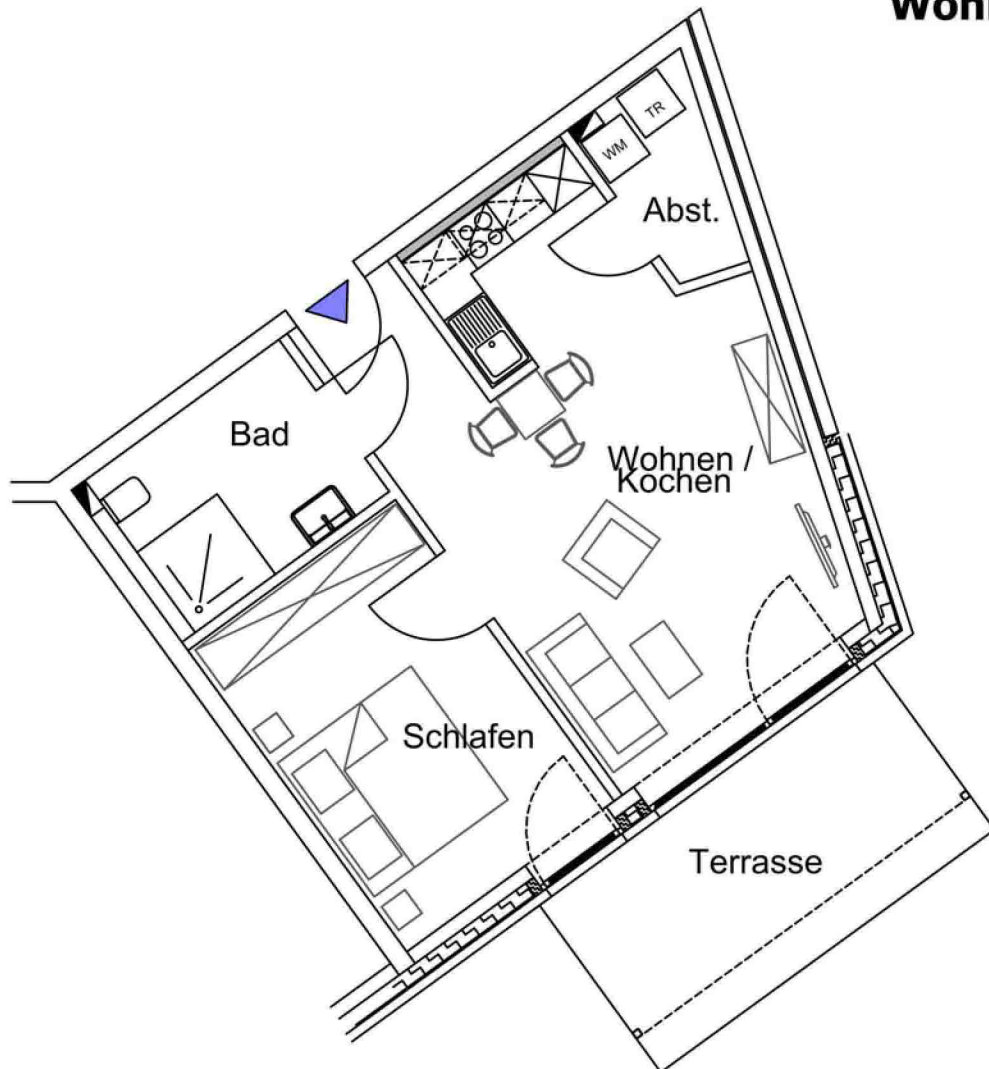

**Wohnung 10**

Erdgeschoss

Raum	Nutzfläche
Wohnen/Kochen	28,33 m <sup>2</sup>
Schlafen	13,78 m <sup>2</sup>
Bad	6,66 m <sup>2</sup>
Abstell	2,97 m <sup>2</sup>
Terrasse	12,50 m <sup>2</sup>
	<b>64,24 m<sup>2</sup></b>