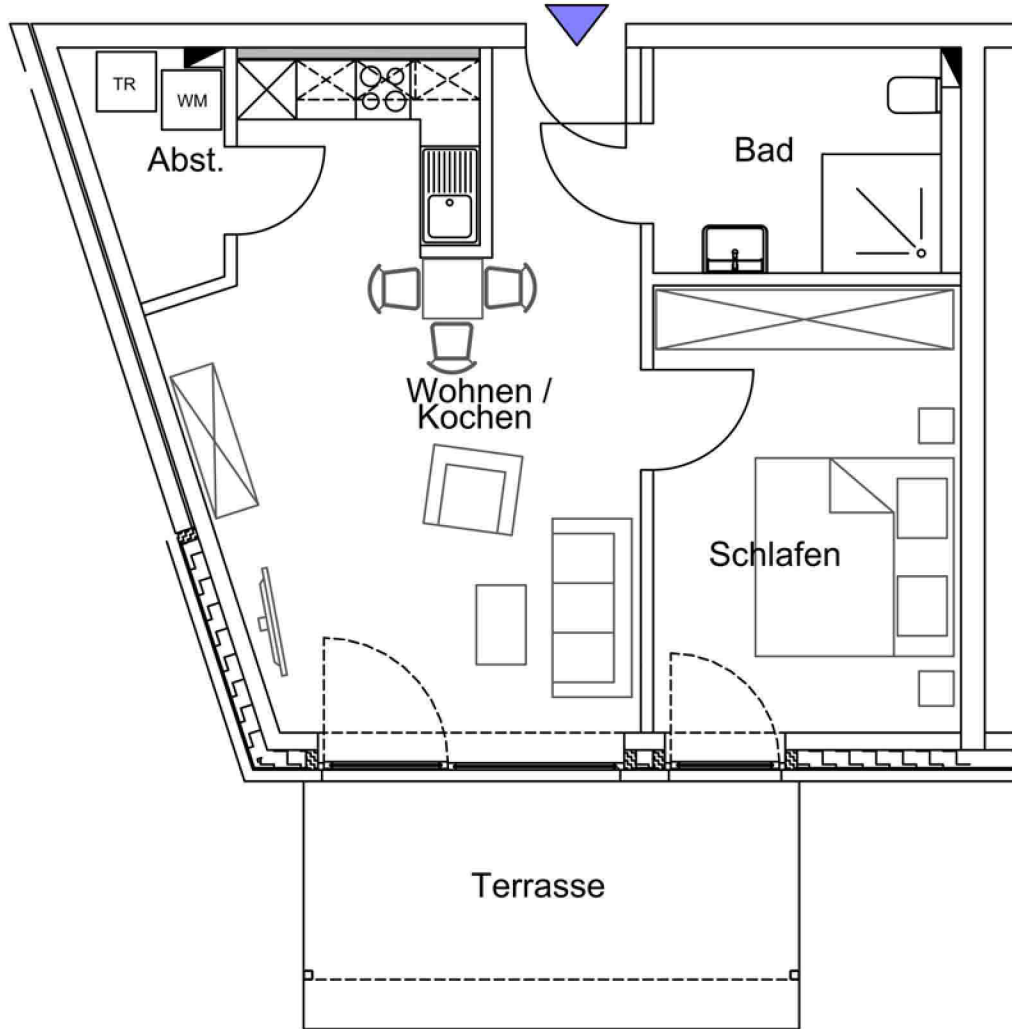

**Wohnung 8**

Erdgeschoss

Raum	Nutzfläche
Wohnen/Kochen	28,33 m <sup>2</sup>
Schlafen	13,78 m <sup>2</sup>
Bad	6,66 m <sup>2</sup>
Abstell	2,97 m <sup>2</sup>
Terrasse	12,50 m <sup>2</sup>
	<b>64,24 m<sup>2</sup></b>