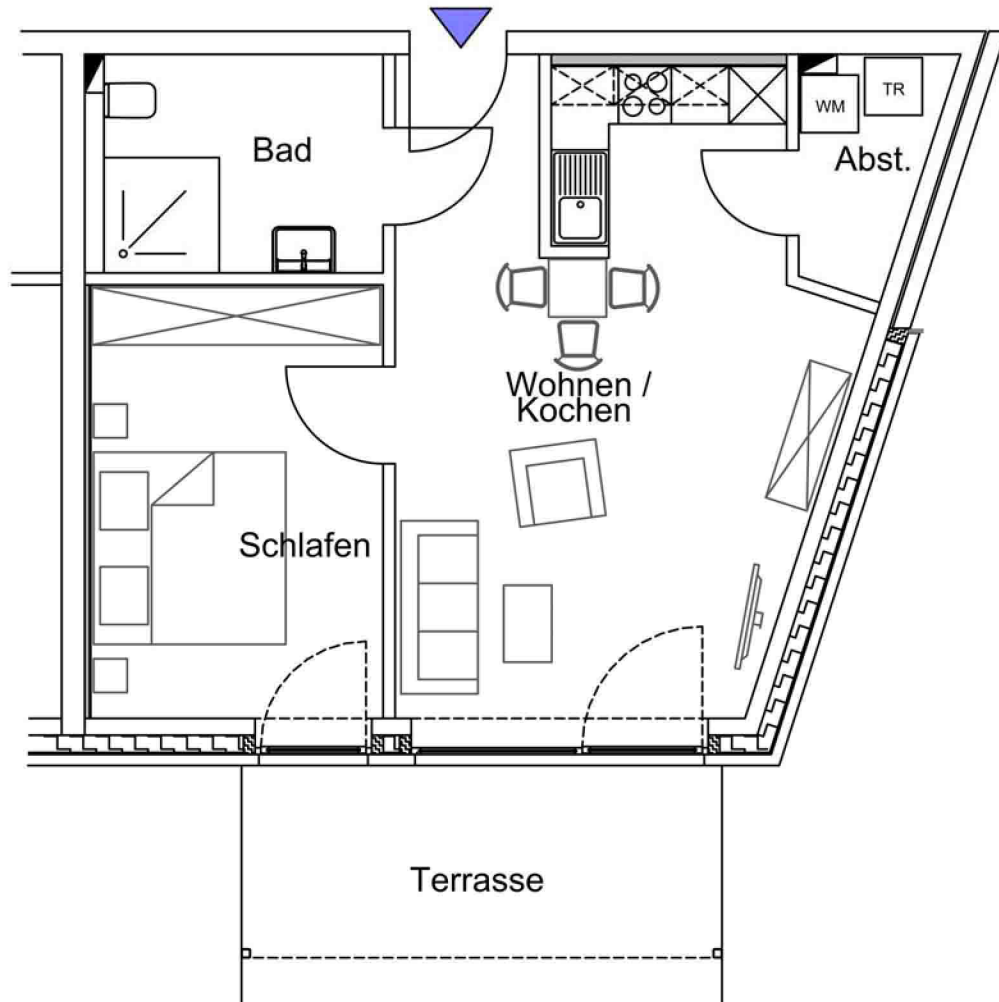

Wohnung 6

Erdgeschoss

Raum	Nutzfläche
Wohnen/Kochen	28,33 m ²
Schlafen	13,56 m ²
Bad	6,67 m ²
Abstell	2,97 m ²
Terrasse	12,50 m ²
	64,03 m²