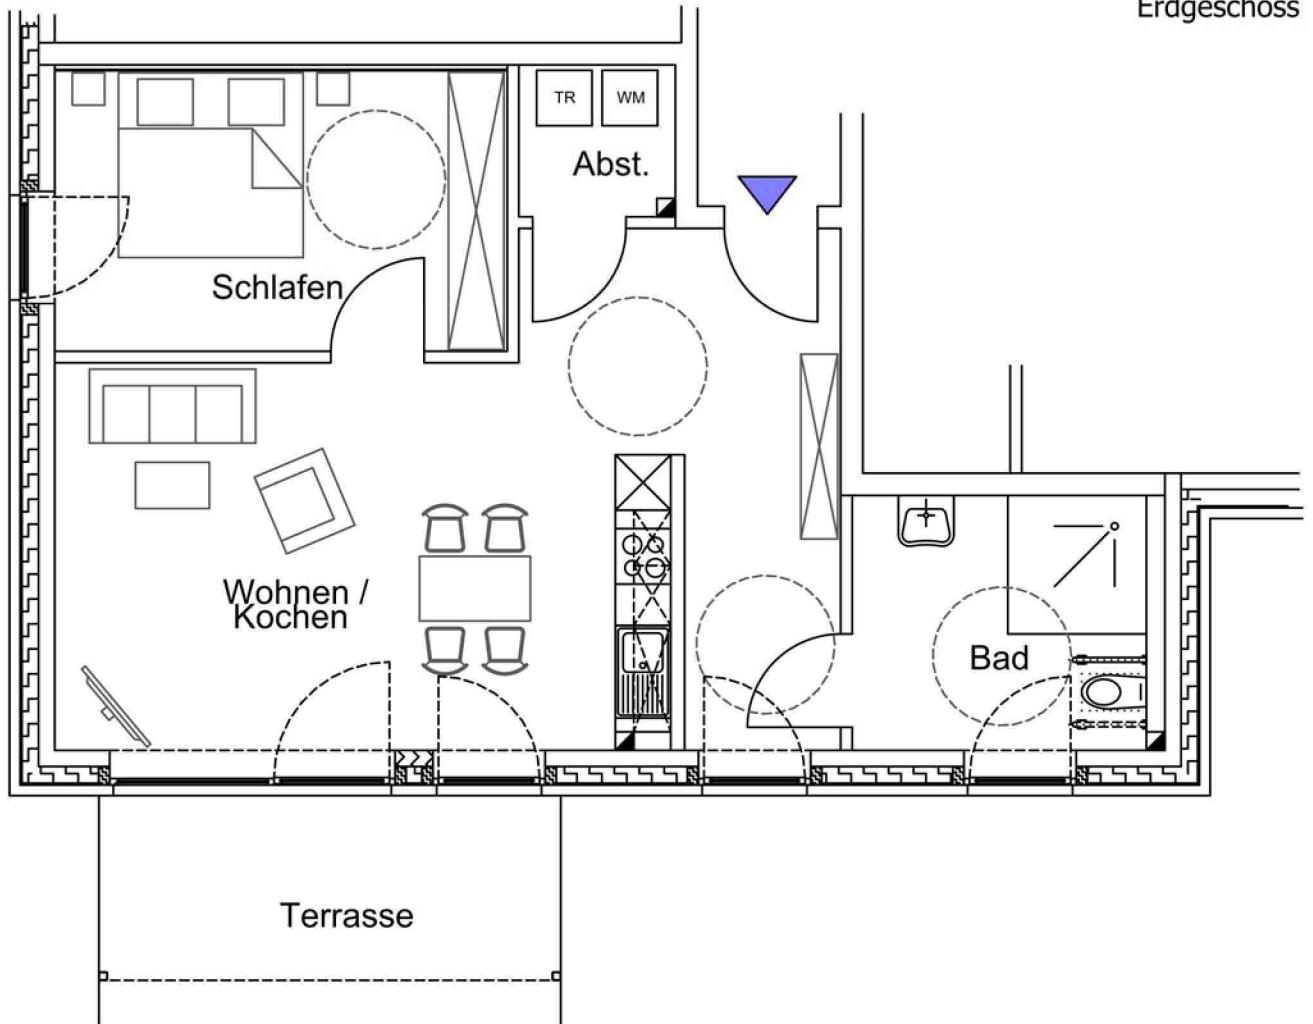

Wohnung 4

Erdgeschoss

Raum	Nutzfläche
Wohnen/Kochen	39,66 m ²
Schlafen	14,72 m ²
Bad	8,94 m ²
Abstell	2,65 m ²
Terrasse	12,50 m ²
	78,47 m²