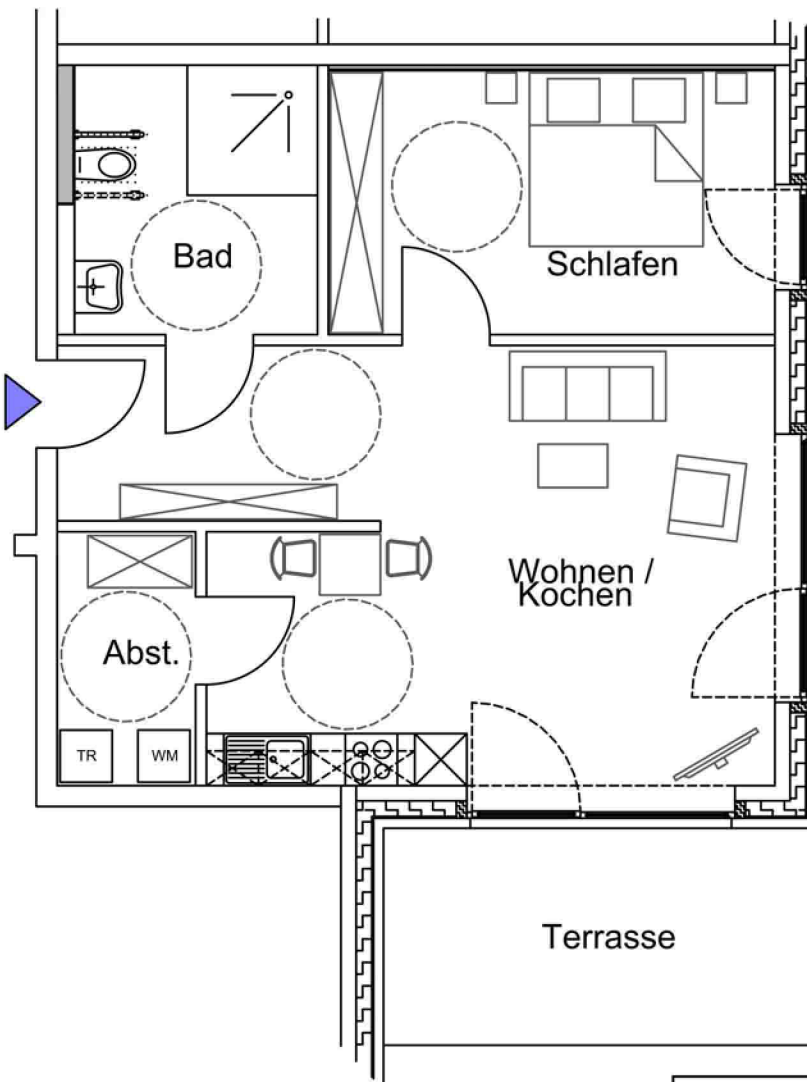

**Wohnung 3**

Erdgeschoss

Raum	Nutzfläche
Wohnen/Kochen	35,98 m <sup>2</sup>
Schlafen	15,49 m <sup>2</sup>
Bad	8,63 m <sup>2</sup>
Abstell	4,53 m <sup>2</sup>
Terrasse	12,50 m <sup>2</sup>
	<b>77,13 m<sup>2</sup></b>