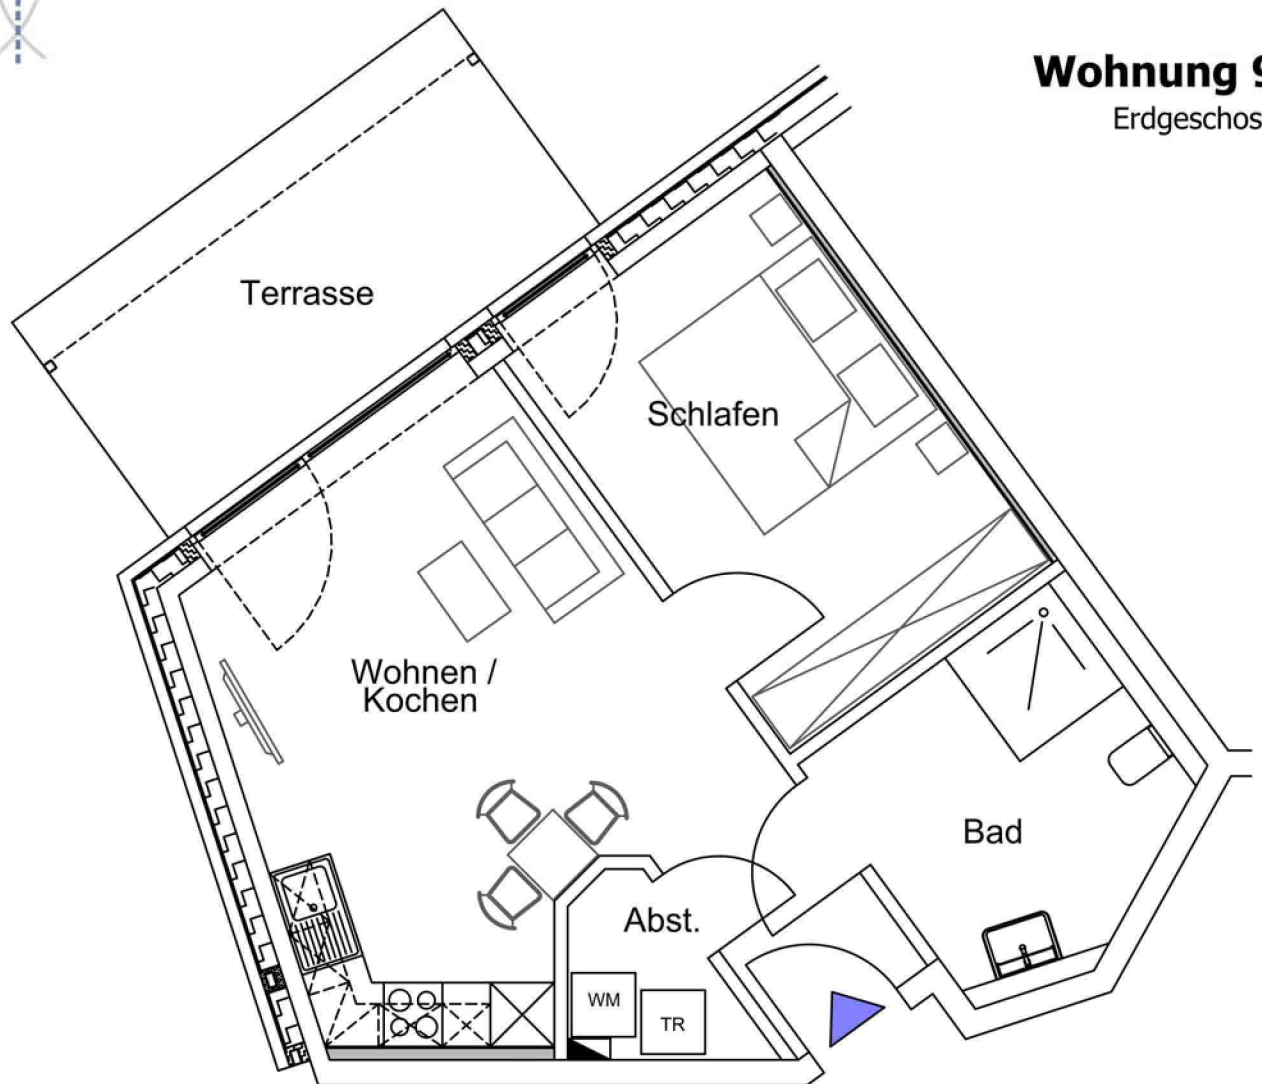

Wohnung 9

Erdgeschoss

Raum	Nutzfläche
Wohnen/Kochen	23,88 m ²
Schlafen	13,98 m ²
Bad	8,38 m ²
Abstell	2,20 m ²
Terrasse	12,50 m ²
	60,94 m²