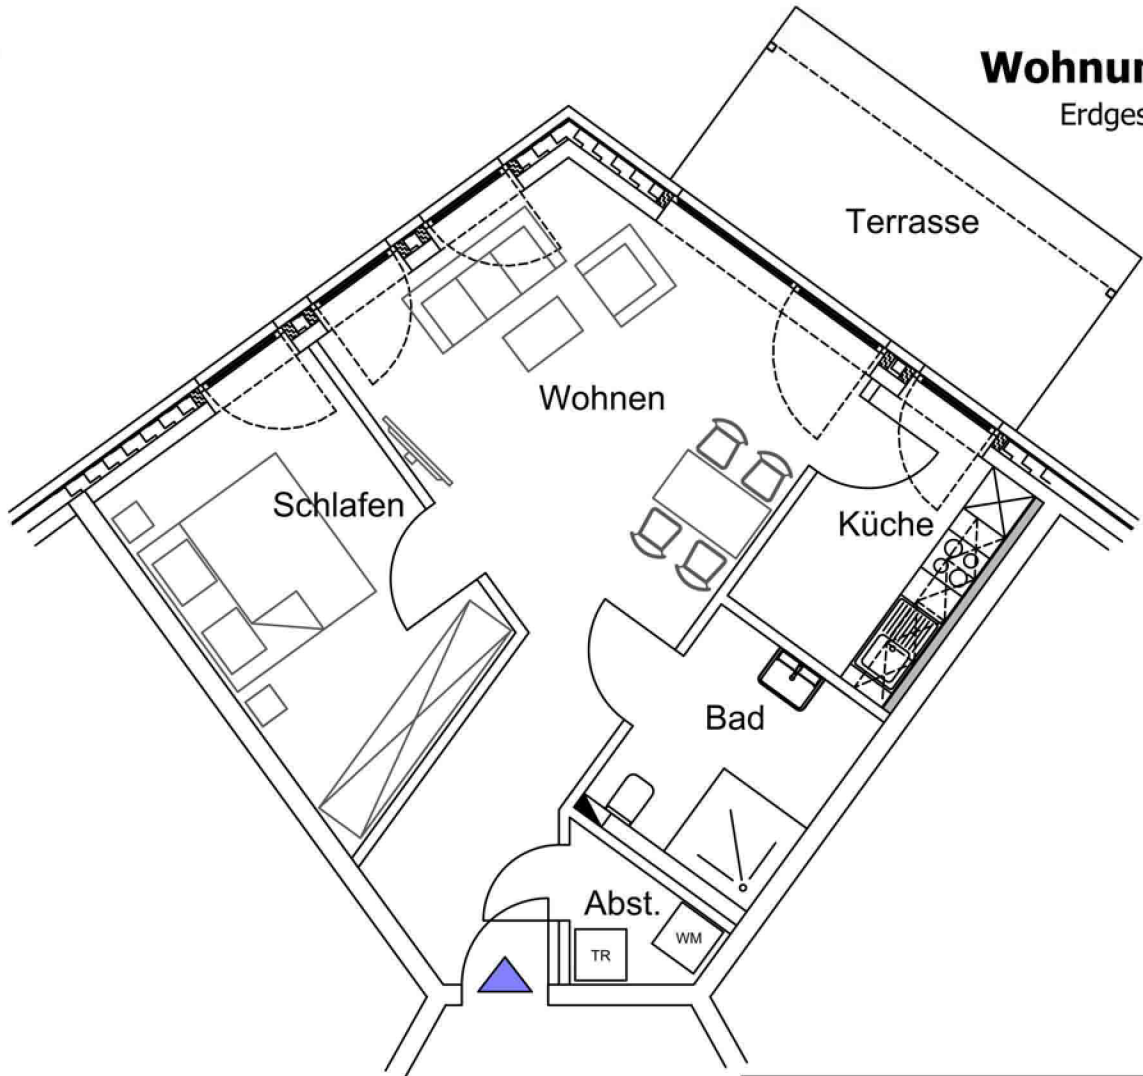

**Wohnung 7**

Erdgeschoss

Raum	Nutzfläche
Wohnen	28,31 m <sup>2</sup>
Küche	6,69 m <sup>2</sup>
Schlafen	14,16 m <sup>2</sup>
Bad	6,52 m <sup>2</sup>
Abstell	2,17 m <sup>2</sup>
Terrasse	12,50 m <sup>2</sup>
	<b>70,35 m<sup>2</sup></b>