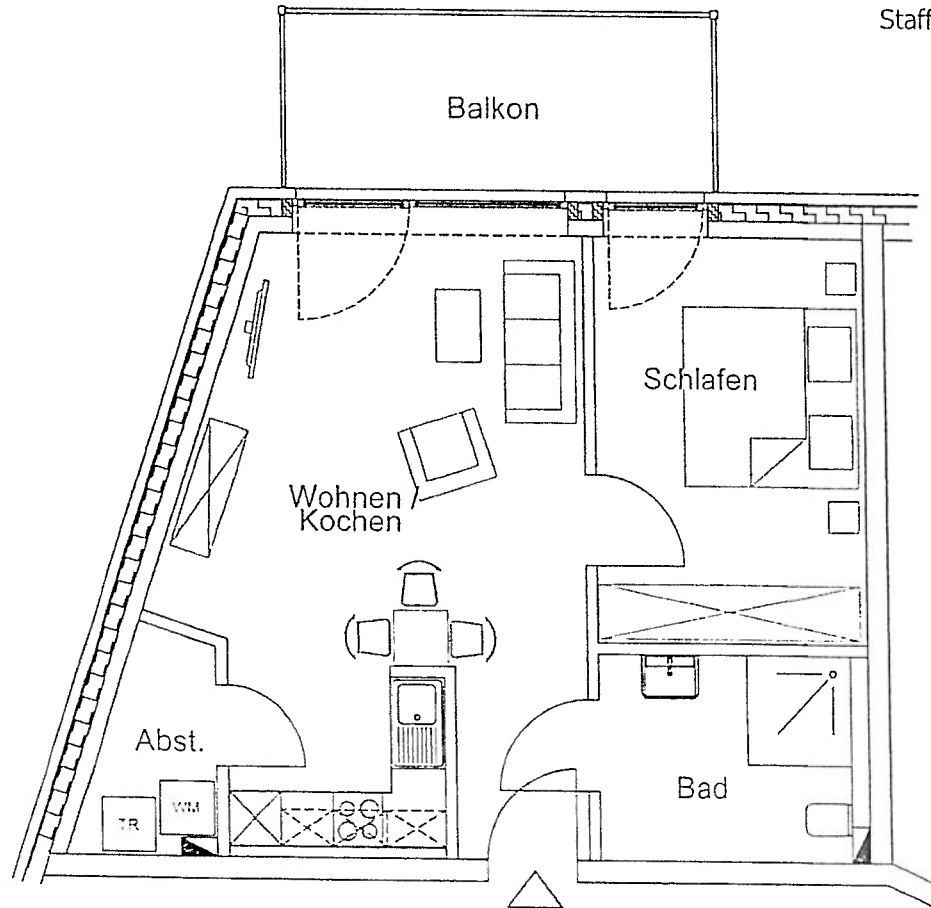

**Wohnung 37**  
 Staffelgeschoss

Raum	Nutzfläche
Wohnen/Kochen	28,33 m <sup>2</sup>
Schlafen	13,78 m <sup>2</sup>
Bad	6,66 m <sup>2</sup>
Abstell	2,97 m <sup>2</sup>
Balkon	10,00 m <sup>2</sup>
	<b>61,74 m<sup>2</sup></b>