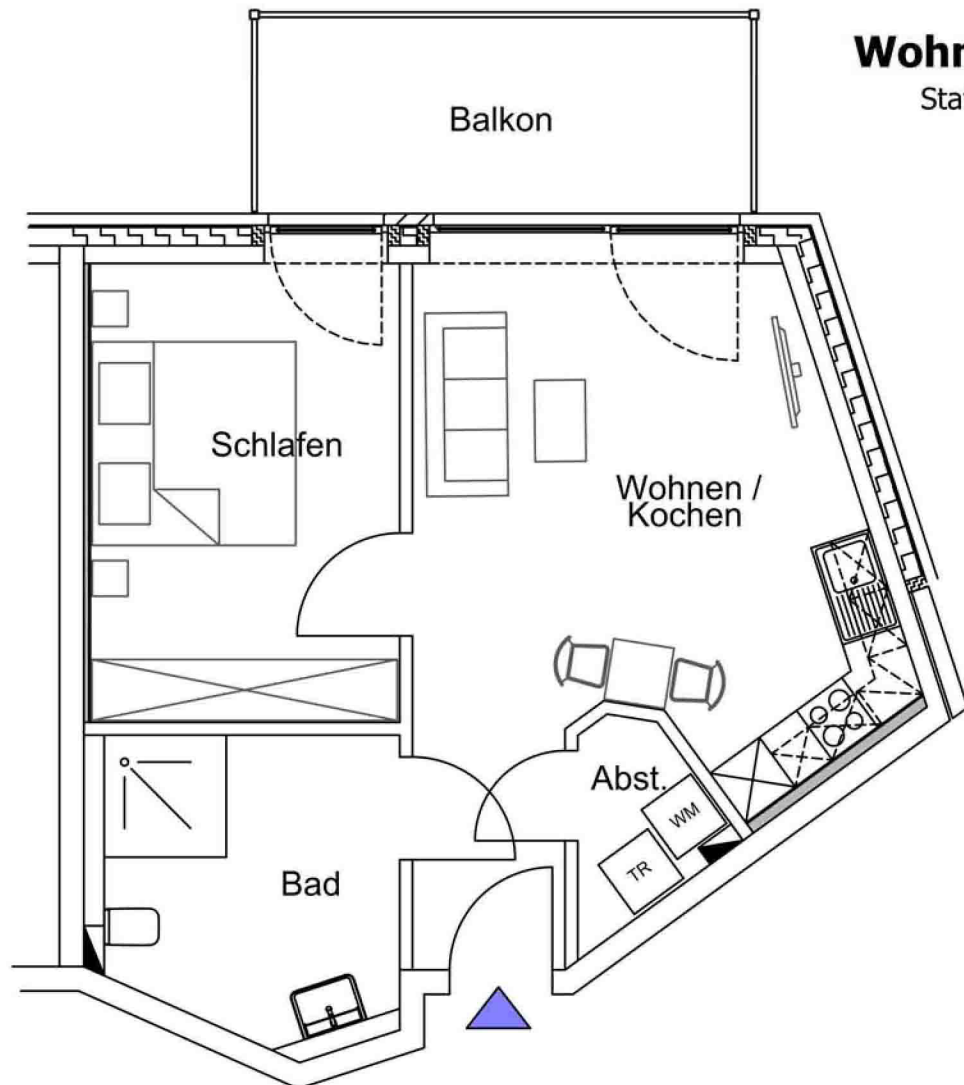

Wohnung 35

Staffelgeschoss

Raum	Nutzfläche
Wohnen/Kochen	23,88 m ²
Schlafen	13,56 m ²
Bad	8,40 m ²
Abstell	2,20 m ²
Balkon	10,00 m ²
	58,04 m²