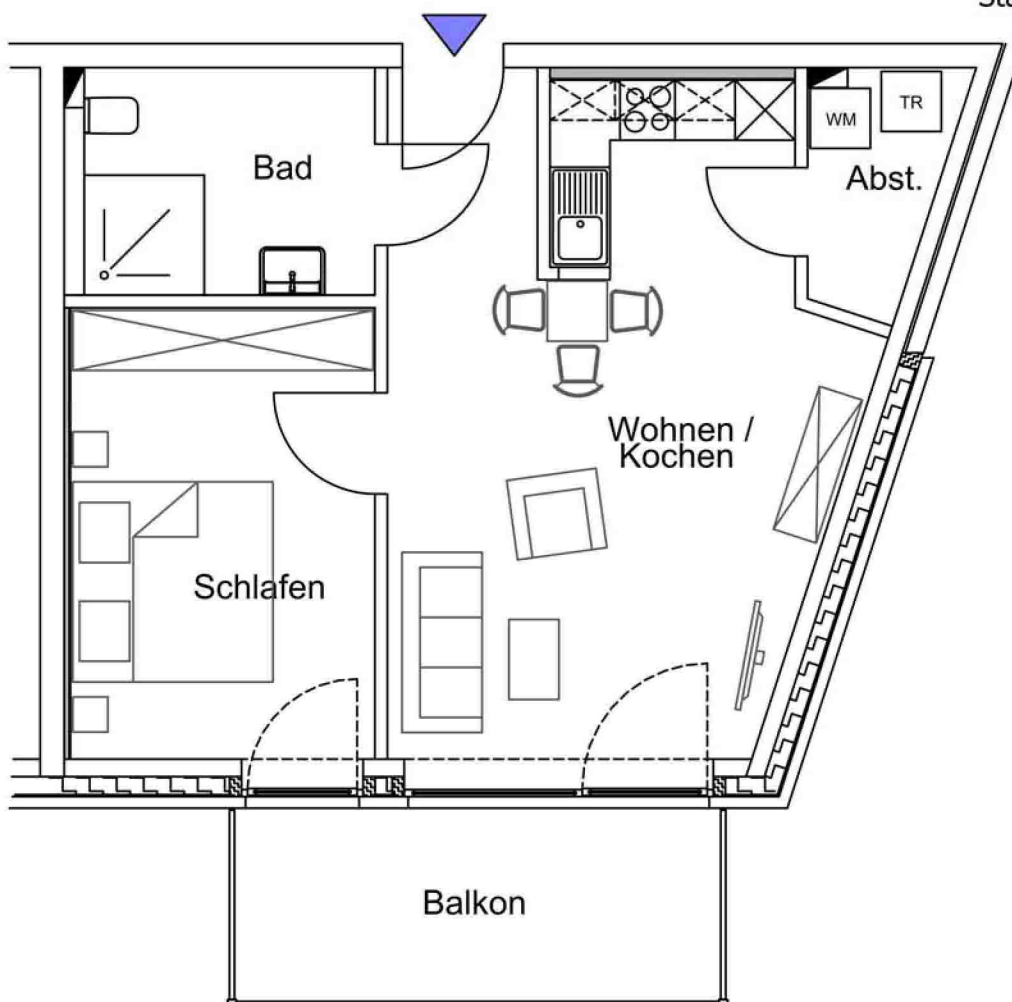

Wohnung 30

Staffelgeschoss

Raum	Nutzfläche
Wohnen/Kochen	28,33 m ²
Schlafen	13,56 m ²
Bad	6,67 m ²
Abstell	2,97 m ²
Balkon	10,00 m ²
	61,53 m²