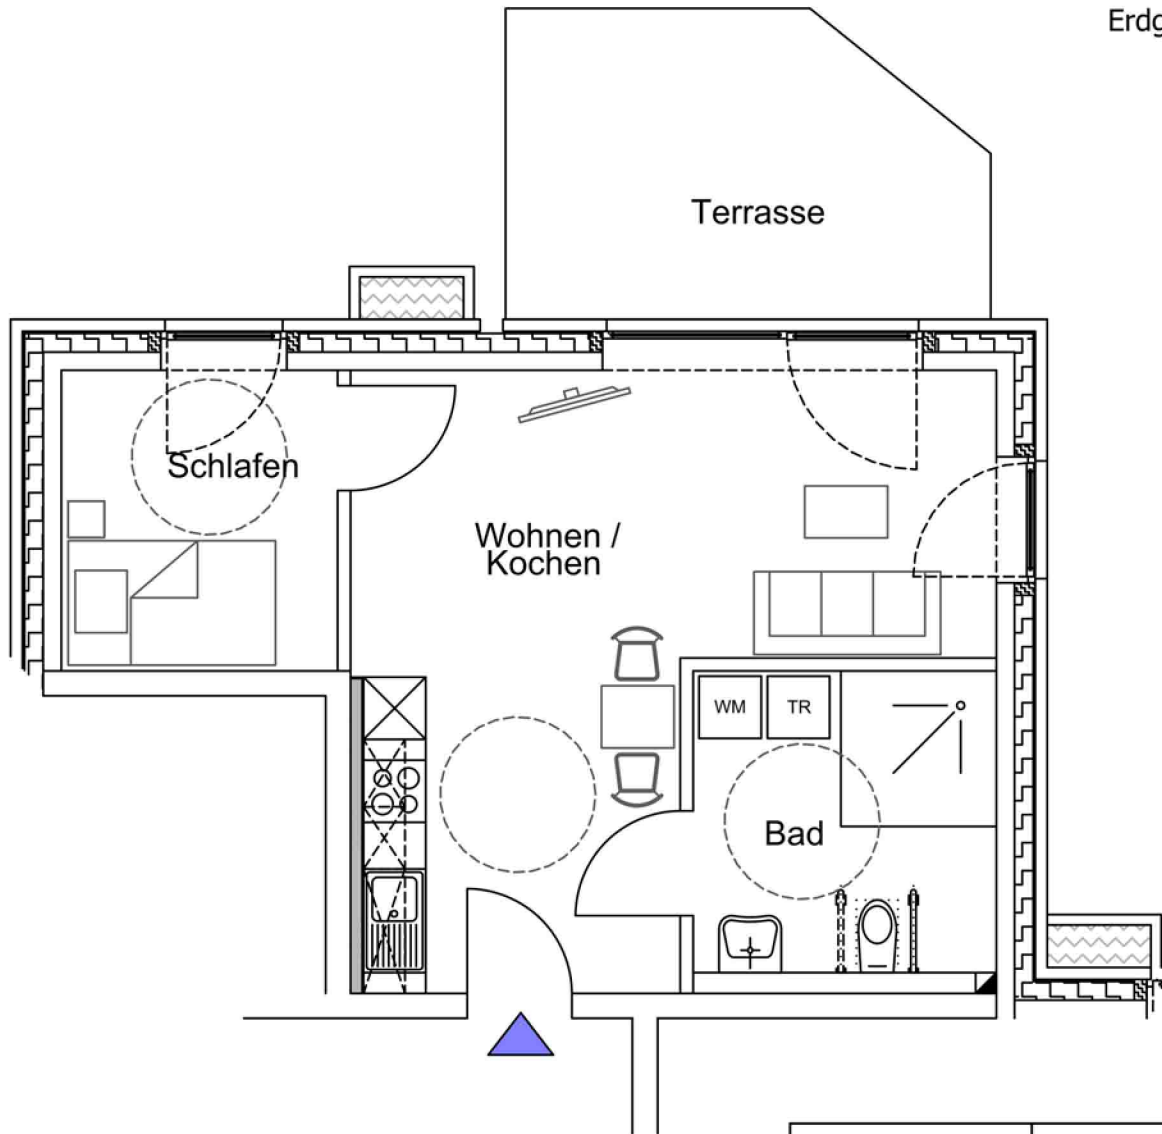

Wohnung 1

Erdgeschoss

Raum	Nutzfläche
Wohnen/Kochen	26,92 m ²
Schlafen	7,56 m ²
Bad	8,70 m ²
Terrasse	12,82 m ²
	56,00 m²