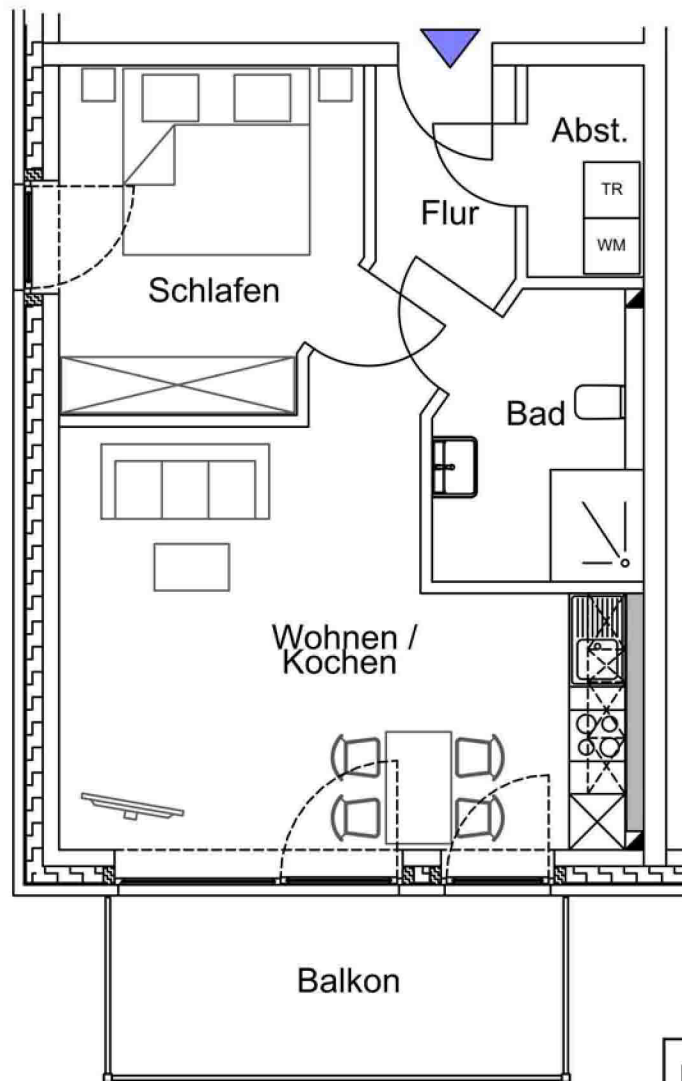

**Wohnung 18**

1. Obergeschoss

Raum	Nutzfläche
Wohnen/Kochen	23,56 m <sup>2</sup>
Schlafen	11,21 m <sup>2</sup>
Bad	6,11 m <sup>2</sup>
Abstell	2,73 m <sup>2</sup>
Flur	5,63 m <sup>2</sup>
Balkon	10,00 m <sup>2</sup>
	<b>59,24 m<sup>2</sup></b>