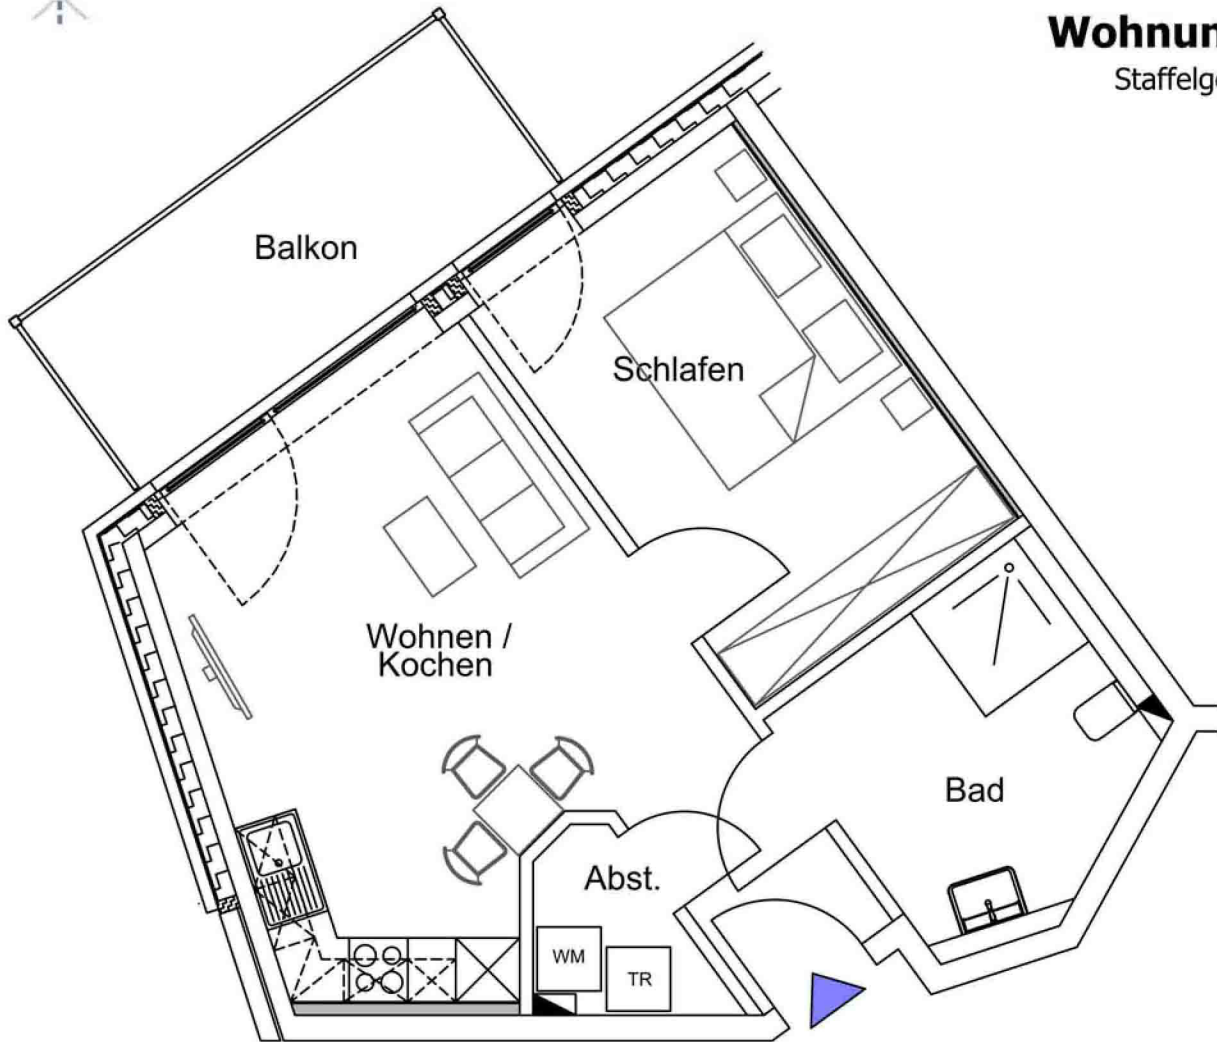

Wohnung 33

Staffelgeschoss

Raum	Nutzfläche
Wohnen/Kochen	23,88 m ²
Schlafen	13,76 m ²
Bad	8,38 m ²
Abstell	2,20 m ²
Balkon	10,00 m ²
	58,22 m²