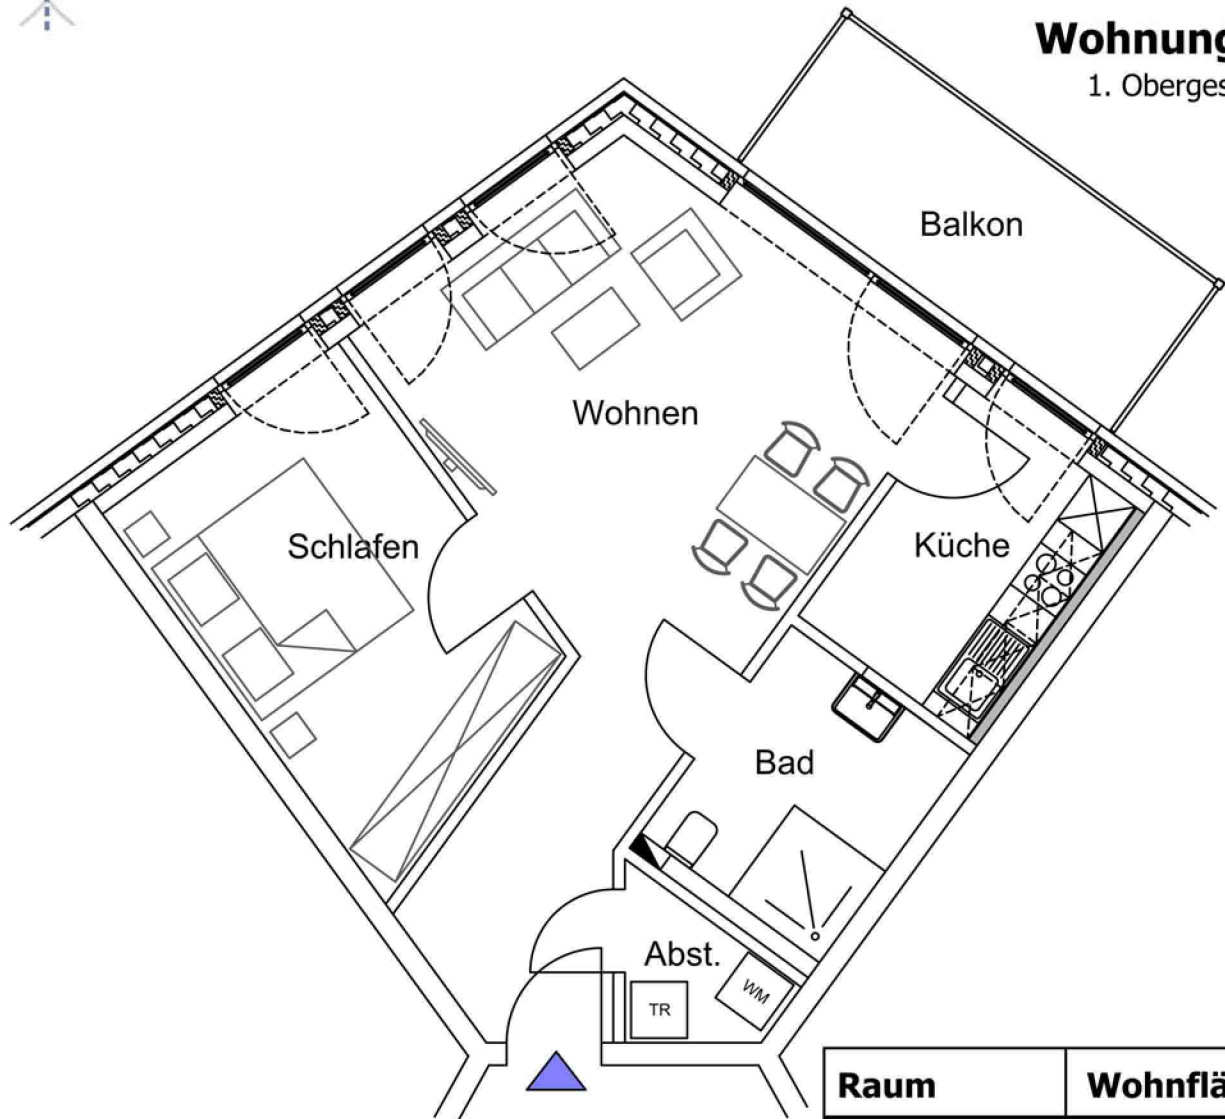

Wohnung 21

1. Obergeschoss

| Raum | Wohnfläche |
|----------|----------------------------|
| Wohnen | 28,31 m ² |
| Küche | 6,69 m ² |
| Schlafen | 14,16 m ² |
| Bad | 6,52 m ² |
| Abstell | 2,18 m ² |
| Balkon | 10,00 m ² |
| | 67,86 m² |