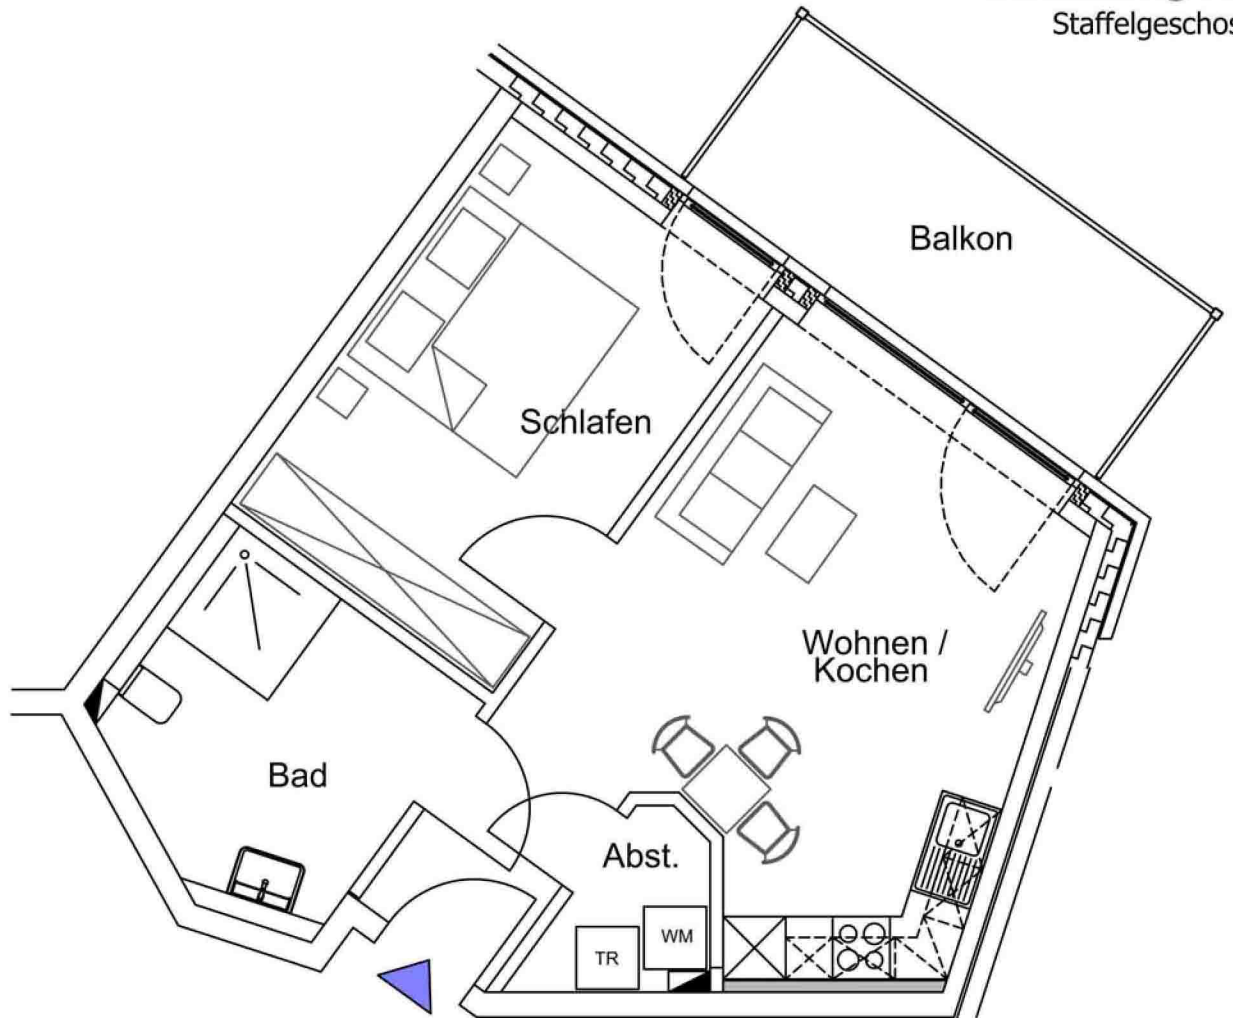

**Wohnung 29**

Staffelgeschoss

Raum	Nutzfläche
Wohnen/Kochen	23,88 m <sup>2</sup>
Schlafen	13,98 m <sup>2</sup>
Bad	8,38 m <sup>2</sup>
Abstell	2,20 m <sup>2</sup>
Balkon	10,00 m <sup>2</sup>
	<b>58,44 m<sup>2</sup></b>