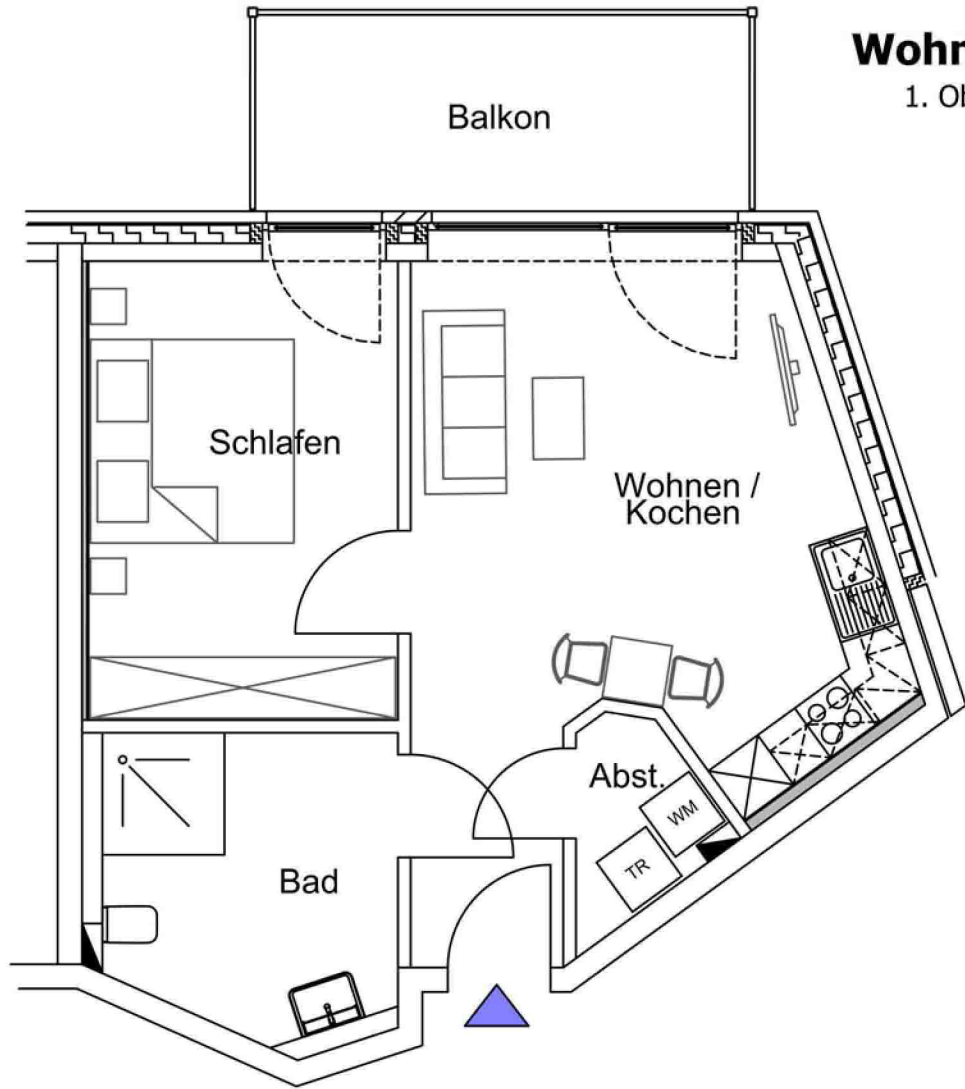

Wohnung 25

1. Obergeschoss

Raum	Nutzfläche
Wohnen/Kochen	23,88 m ²
Schlafen	13,56 m ²
Bad	8,40 m ²
Abstell	2,20 m ²
Balkon	10,00 m ²
	58,04 m²