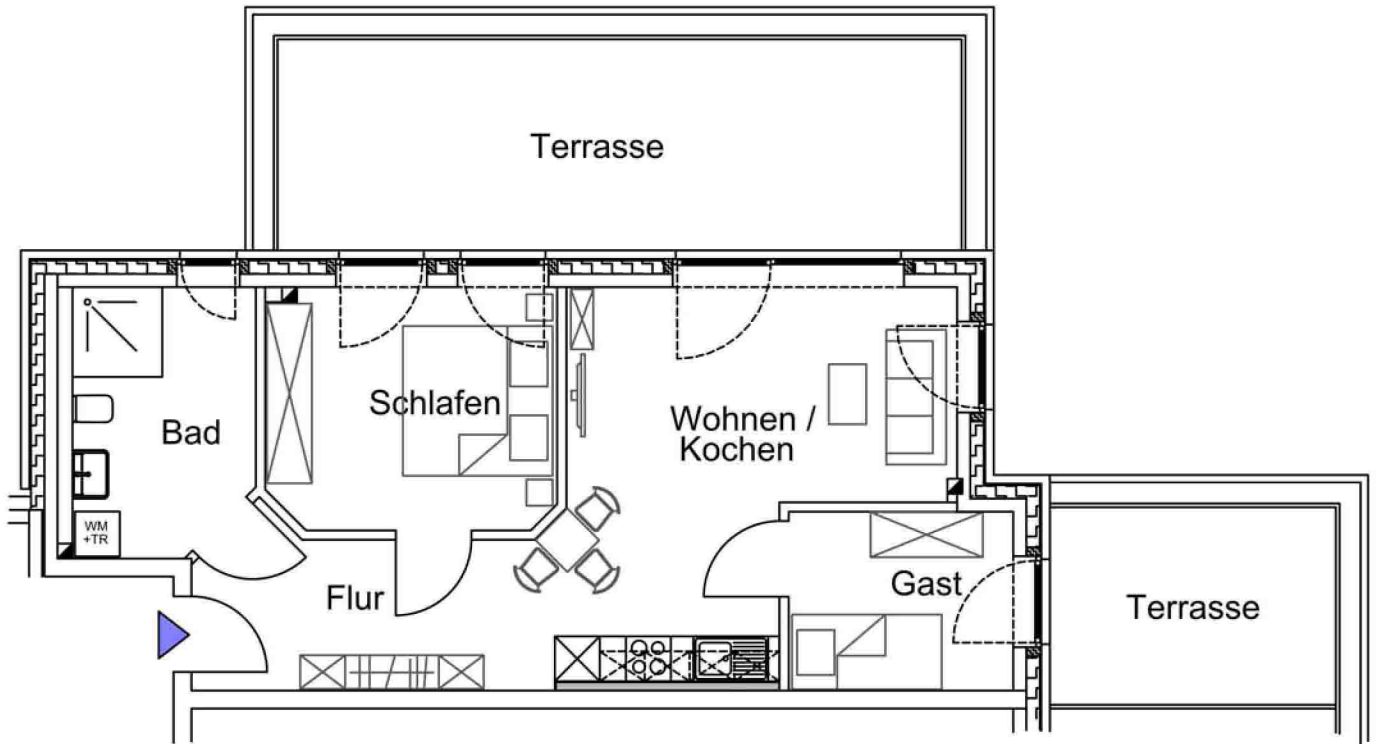

Wohnung 15

1. Obergeschoss

Raum	Nutzfläche
Wohnen/Kochen	22,08 m ²
Schlafen	12,18 m ²
Gast	7,01 m ²
Bad	8,76 m ²
Flur	9,71 m ²
Terrassen (ges.)	35,86 m ²
	95,60 m²