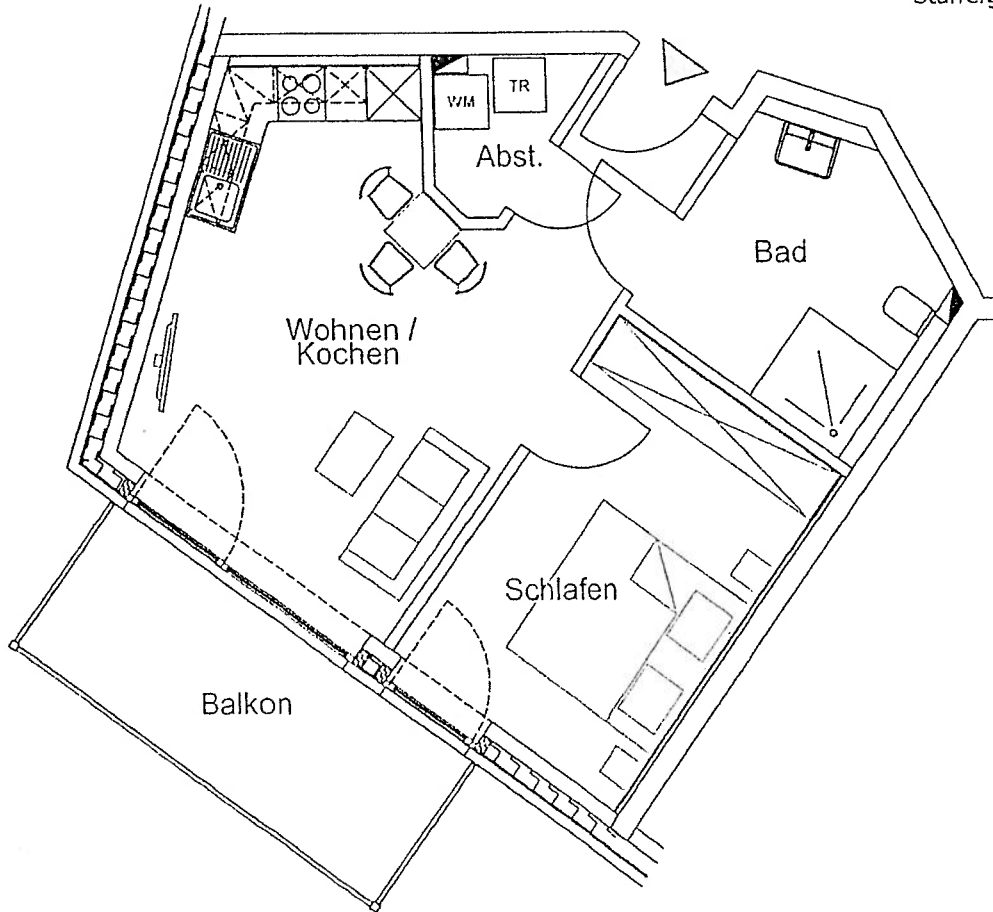

Wohnung 38
 Staffelgeschoss

Raum	Nutzfläche
Wohnen/Kochen	23,88 m ²
Schlafen	13,76 m ²
Bad	8,38 m ²
Abstell	2,20 m ²
Balkon	10,00 m ²
	58,22 m²